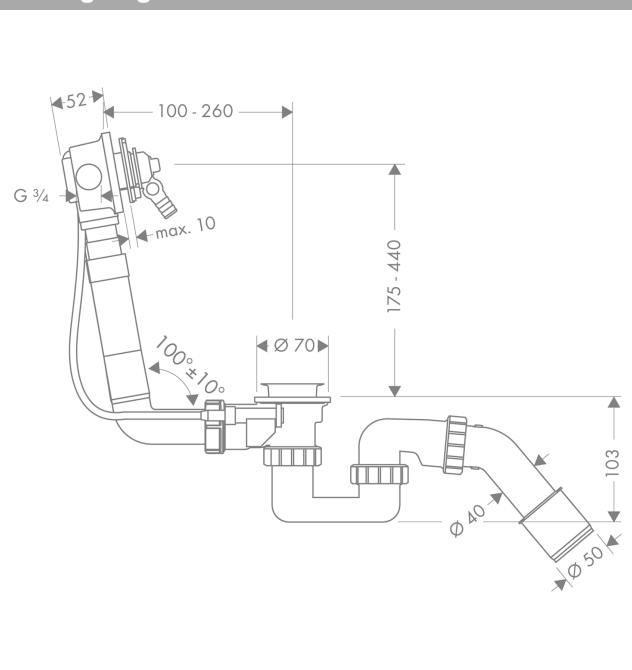

Exafill kombineret påfyldnings- og afløbsgarniture

Overflader : ikke defineret Art.Nr.: 58301180

Beskrivelse

Kendetegn

- passer til normalkar
- kabel-længde 520 mm
- vandtilslutning tilløbsslange 3/4" vandtilslutning venstre og højre

Produktdetaljer

Pris ekskl. moms	1.078,00 DKK
Pris inkl. moms *	1.347,50 DKK

Produktbillede

Måltegning

Gennemløbsdiagram