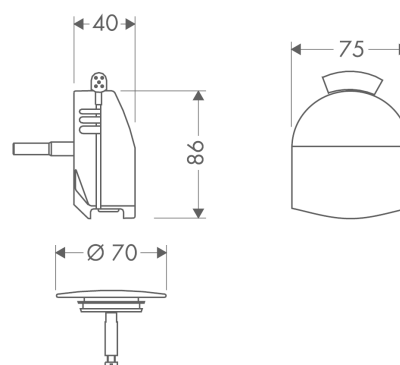

Exafill karpåfyldning farvesæt
 Overflader : krom Art.Nr.: 58300000

Beskrivelse

Kendetegn

- inklusive: afdækning, sikkerhedsprop
- passer til normal- og specialkar
- 3-dobbelt perlatorer
- stråleformer justerbar med 20°
- gennemstrømsmængde 38 l/min

Produktdetaljer

Pris ekskl. moms	1.905,00 DKK
Pris inkl. moms *	2.381,25 DKK

Produktbillede

Måltegning

Gennemløbsdiagram