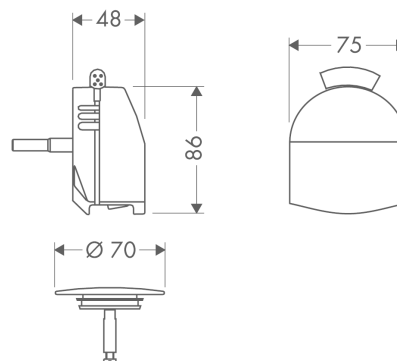

Exafill

Exafill Plus farvesæt til forsænket overløbshul

Overflader : krom Art.Nr.: 58128000

Beskrivelse

Kendetegn

- inklusive: afdækning, sikkerhedsprop
- passer til normal- og specialkar, kar med forsænket overløbshul
- 3-dobbelt perlatorer
- stråleformer justerbar med 20°
- gennemstrømsmængde 38 l/min

Produktdetaljer

Pris ekskl. moms	1.780,00 DKK
Pris inkl. moms *	2.225,00 DKK

Produktbillede

Måltegning

Gennemløbsdiagram