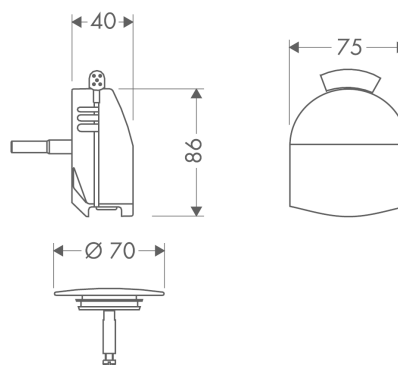

Måltegning