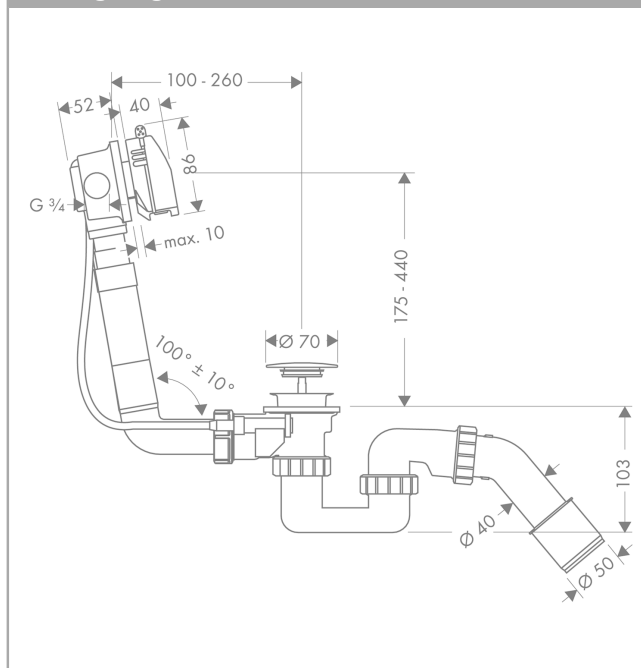

Exafill
Exafill kombineret påfyldnings- og afløbsgarniture
 Overflader : krom Art.Nr.: 58123000

Beskrivelse

Kendetegn

- passer til normalkar
- kabel-længde 520 mm
- vandtilslutning tilløbsslange 3/4" vandtilslutning venstre og højre

Produktdetaljer

Pris ekskl. moms	2.196,00 DKK
Pris inkl. moms *	2.745,00 DKK

Produktbillede

Måltegning

Gennemløbsdiagram