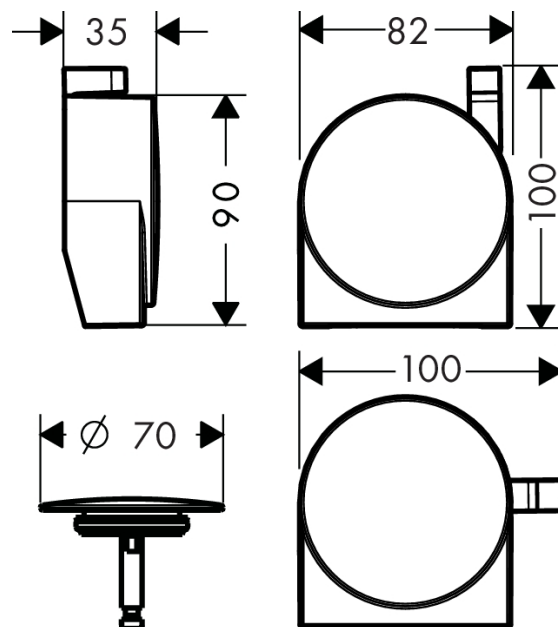

Exafill S

Exafill S karpåfyldning farvesæt

Overflader : børstet nikkel Art.Nr.: 58117820

Beskrivelse

Kendetegn

- inklusive: afdækning, sikkerhedsprop
- passer til normal- og specialkar
- strømstråle
- stråleformer justerbar med 30°
- gennemstrømsmængde 30 l/min

Produktdetaljer

Pris ekskl. moms	2.008,00 DKK
Pris inkl. moms *	2.510,00 DKK

Teknologi

Produktbillede

Måltegning

Gennemløbsdiagram