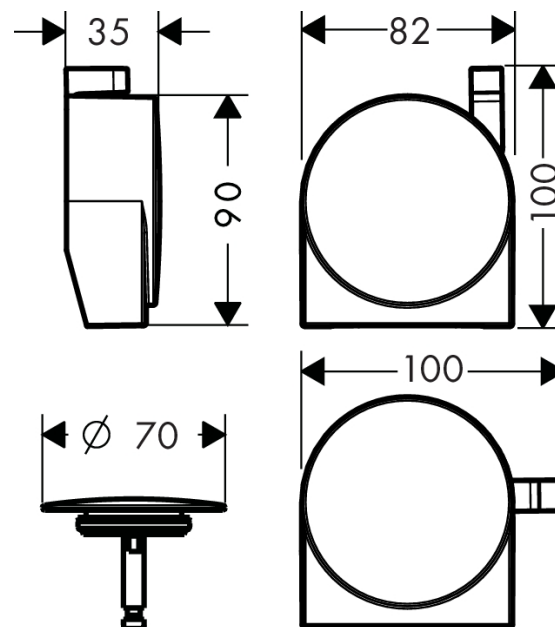

Exafill S

Exafill S karpåfyldning farvesæt

Overflader : krom Art.Nr.: 58117000

Beskrivelse

Kendetegn

- inklusive: afdækning, sikkerhedsprop
- passer til normal- og specialkar
- strømstråle
- stråleformer justerbar med 30°
- gennemstrømsmængde 30 l/min

Produktdetaljer

Pris ekskl. moms

1.339,00 DKK

Pris inkl. moms *

1.673,75 DKK

Teknologi

Produktbillede

Måltegning

Gennemløbsdiagram