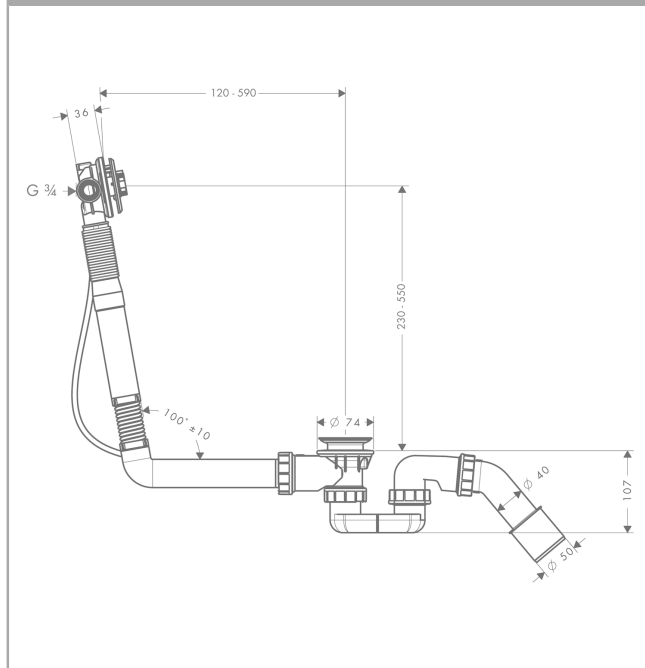

**Exafill S**  
**Exafill S kombineret påfyldnings- og afløbsgarniture**  
 Overflader : ikke defineret    Art.Nr.: 58116180

### Kendetegn

- passer til specialkar, kar med skrå karkant
- kabel-længde 780 mm
- vandtilslutning tilløbsslange 3/4" vandtilslutning

## Måltegning