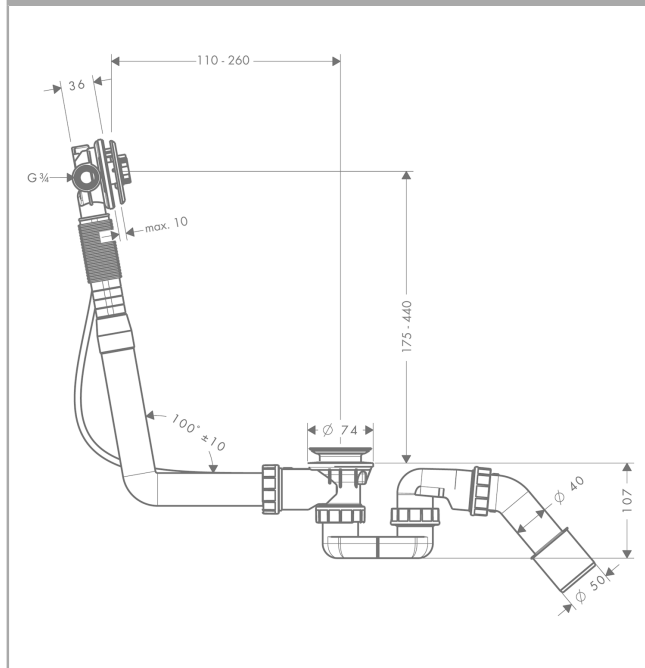

### Kendetegn

- passer til normalkar, kar med skrå karkant
- kabel-længde 520 mm
- vandtilslutning tilløbsslange 3/4" vandtilslutning

## Måltegning