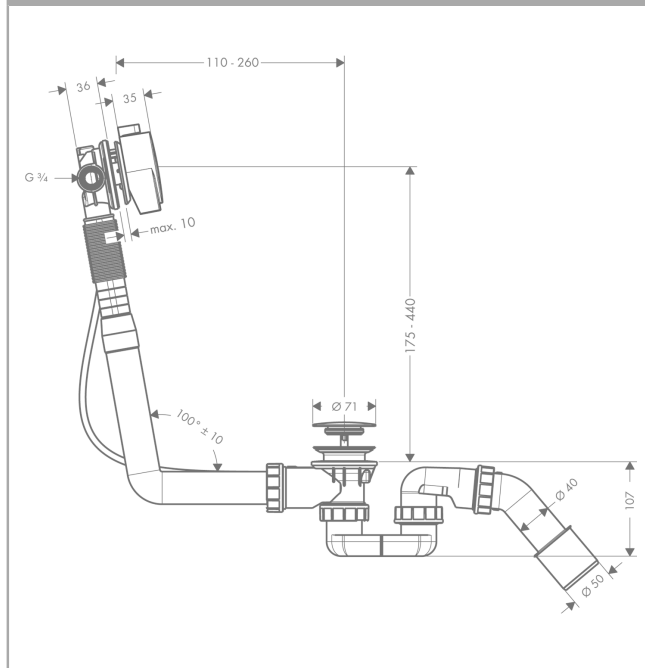

Exafill S
Kompletsæt med Exafill S påfyldnings-, af- og overløbsgarniture
 Overflader : krom Art.Nr.: 58113000

Beskrivelse

Kendetegn

- passer til normalkar, kar med skrå karkant
- kabel-længde 520 mm
- vandtilslutning tilløbsslange 3/4" vandtilslutning

Produktdetaljer

Pris ekskl. moms	2.000,00 DKK
Pris inkl. moms *	2.500,00 DKK

Produktbillede

Måltegning

Gennemløbsdiagram