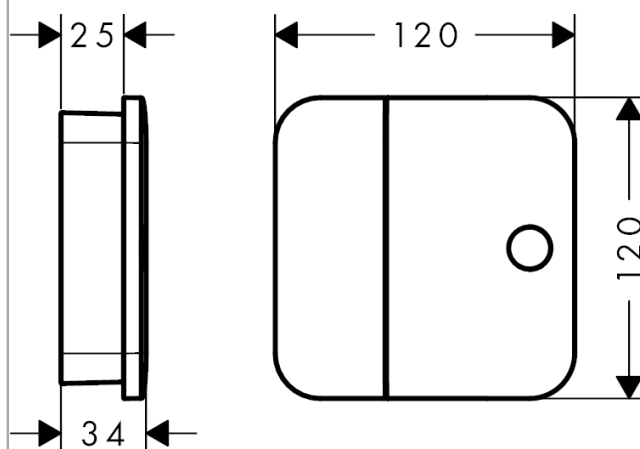

AXOR One
One afspærringsventil til indbygning
 Overflader : krom Art.Nr.: 45771000

Beskrivelse

Kendetegn

- komfortabelt at åbne og lukke for vandet med de store Select-knapper
- tilslutningstype: indbygningsdel
- 1 udtag
- materiale: metal

Produktdetaljer

Pris ekskl. moms	2.759,00 DKK
Pris inkl. moms *	3.448,75 DKK

Designpriser

reddot award 2016
winner

Produktbillede

Måltegning

Gennemløbsdiagram