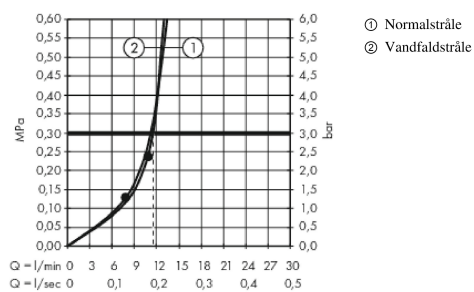

Gennemløbsdiagram