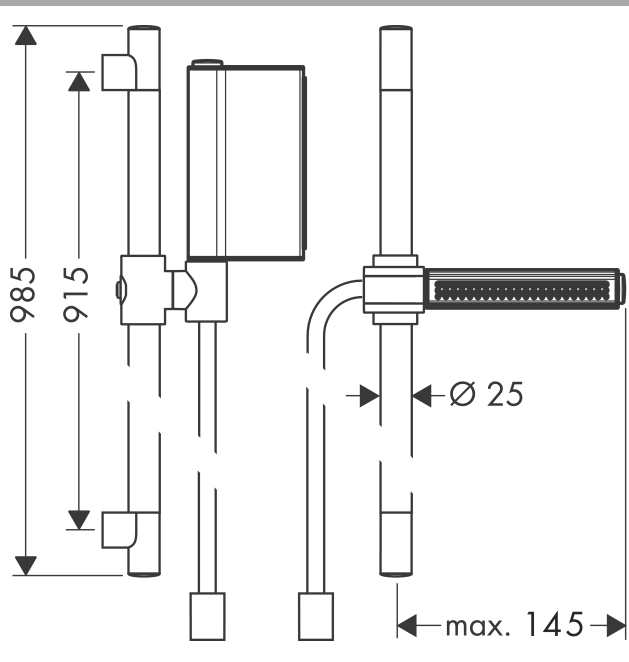

AXOR One
One brusersæt 90 cm med One håndbruser 2jet
 Overflader : krom Art.Nr.: 45722000

Beskrivelse

Kendetegn

- stråletype: normalstråle, vandfaldsstråle
- vælg stråletype komfortabelt med tryk på Select-knap
- kugleled på bruserens og den faste side
- bruserslange med cylindrisk omløber i begge ender
- AXOR Starck bruserstang 90 cm
- maksimal gennemstrømsmængde (ved 3 bar): 12 l/min
- forkromede vægbeslag af kunststof

Produktdetaljer

VVS-nr.	737744304
Pris ekskl. moms	2.312,00 DKK
Pris inkl. moms *	2.890,00 DKK

Teknologi

Produktbillede

Måltegning

Gennemløbsdiagram

AXOR One

One brusersæt 90 cm med One håndbruser 2jet

Overflader : krom Art.Nr.: 45722000

Monteringseksempel