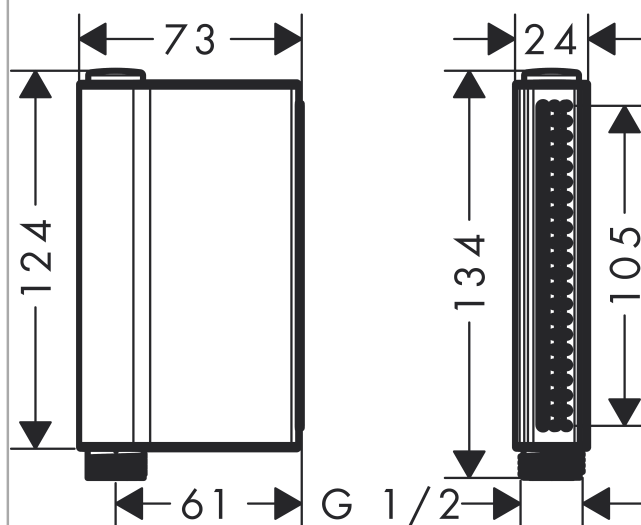

Måltegning