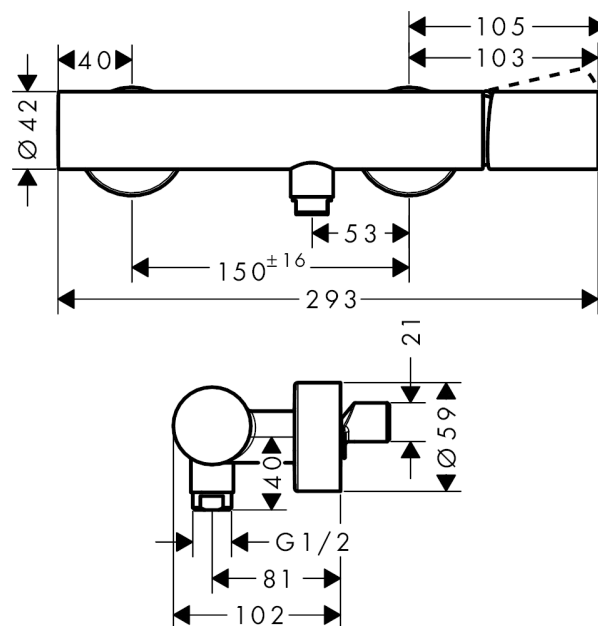

AXOR Uno

1-grebs brusearmatur med zero-greb

Overflader : krom Art.Nr.: 45600000

Beskrivelse

Kendetegn

- tilslutningstype: S-tilslutninger
- stikmål: 150 mm ± 16 mm
- gennemstrømsmængde: 22 l/min
- keramisk kartusche
- mulighed for temperaturbegrænsning
- med kontraventil
- med lyddæmper
- slangetilslutning DN15
- inklusive: metalroset
- STA 1429

Produktdetaljer

VVS-nr.	726932304
Pris ekskl. moms	3.329,00 DKK
Pris inkl. moms *	4.161,25 DKK

Produktbillede

Måltegning

Gennemløbsdiagram

Showers outlet with 1B-resistance