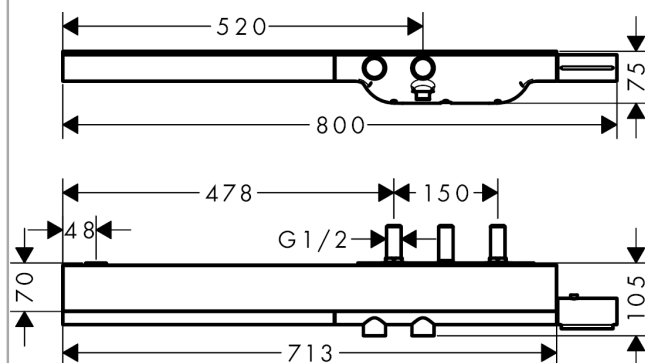

AXOR ShowerSolutions

Brusermostat 800 med 2 udtag

Overflader : børstet nikkel Art.Nr.: 45440820

Beskrivelse

Kendetegn

- 2 udtag
- samtidig anvendelse af flere funktioner på én gang
- Select-knap til at åbne/lukke for 2 udtag
- start-/stop-ventil, termostatkartusche
- sikkerhedsspærre ved 40°C
- mulighed for temperaturbegrænsning
- gennemstrømsmængde håndbrusertilslutning ved 3 bar: 15 l/min
- gennemstrømsmængde øvre udtag: 22 l/min
- hylde af sikkerhedsglas
- overflade hylde: krom
- kontraventil
- med lyddæmper
- materiale: greb af metal
- inklusiv smudsfangsi
- Kombineres med indbygningsdel 45442180 og 1 sæt lækagesikringer 96362000
- kombineres med håndbruser samt en hovedbruser via indbygget forbindelse i væg

Produktdetaljer

Pris ekskl. moms 16.645,00 DKK

Pris inkl. moms * 20.806,25 DKK

Teknologi

Produktbillede

Måltegning

AXOR ShowerSolutions

Brusetermostat 800 med 2 udtag

Overflader : børstet nikkell Art.Nr.: 45440820

Gennemløbsdiagram