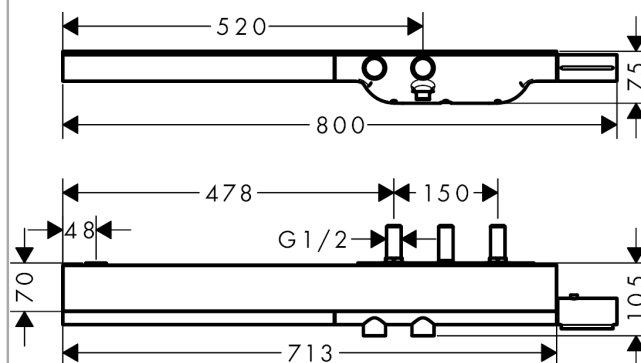

AXOR ShowerSolutions
Brusermostat 800 med 2 udtag
 Overflader : krom Art.Nr.: 45440000

Beskrivelse

Kendetegn

- 2 udtag
- samtidig anvendelse af flere funktioner på én gang
- Select-knap til at åbne/lukke for 2 udtag
- start-/stop-ventil, termostatkartusche
- sikkerhedsspærre ved 40°C
- mulighed for temperaturbegrænsning
- gennemstrømsmængde håndbrusertilslutning ved 3 bar: 15 l/min
- gennemstrømsmængde øvre udtag: 22 l/min
- hylde af sikkerhedsglas
- overflade hylde: krom
- kontraventil
- med lyddæmper
- materiale: greb af metal
- inklusiv smudsfangsi
- Kombineres med indbygningsdel 45442180 og 1 sæt lækagesikringer 96362000
- kombineres med håndbruser samt en hovedbruser via indbygget forbindelse i væg

Produktdetaljer

VVS-nr.	722350144
Pris ekskl. moms	11.097,00 DKK
Pris inkl. moms *	13.871,25 DKK

Teknologi

Produktbillede

Måltegning

AXOR ShowerSolutions
Brusertermostat 800 med 2 udtag
 Overflader : krom Art.Nr.: 45440000

Gennemløbsdiagram