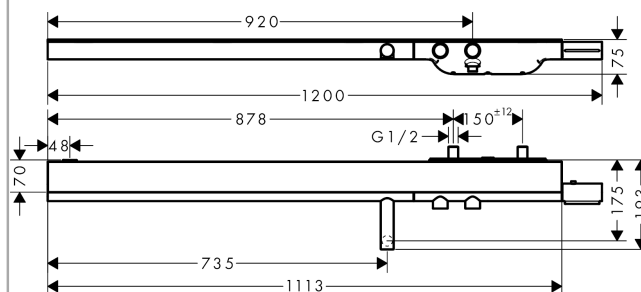

AXOR ShowerSolutions

Kar-/bruseretermostat 1200

Overflader : poleret messing Art.Nr.: 45421930

Beskrivelse

Kendetegn

- 2 udtag
- samtidig anvendelse af 2 udtag
- start-/stop-ventil, termostatkartusche
- sikkerhedsspærre ved 40°C
- mulighed for temperaturbegrænsning
- gennemstrømsmængde håndbrusertilslutning ved 3 bar: 16 l/min
- gennemstrømsmængde kartud (ved 3 bar): 20 l/min
- hylde af sikkerhedsglas
- overflade hylde: krom
- kontraventil
- med lyddæmper
- inklusive smudsfangsi
- materiale: greb af metal
- stikmål: 150 mm ± 12 mm

Produktdetaljer

Pris ekskl. moms 24.274,00 DKK

Pris inkl. moms * 30.342,50 DKK

Teknologi

Produktbillede

Måltegning

**AXOR ShowerSolutions
Kar-/brusermostat 1200**

Overflader : poleret messing Art.Nr.: 45421930

Gennemløbsdiagram