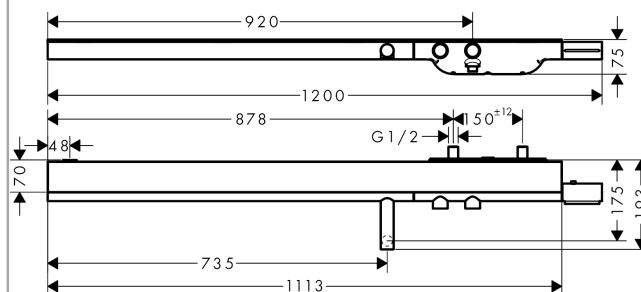

AXOR ShowerSolutions Kar-/brusertermostat 1200

Overflader : børstet nikkel

Art.Nr.: 45421820

Beskrivelse

Kendetegn

- 2 udtag
- samtidig anvendelse af 2 udtag
- start-/stop-ventil, termostatkartusche
- sikkerhedsspærre ved 40°C
- mulighed for temperaturbegrænsning
- gennemstrømsmængde håndbrusertilslutning ved 3 bar: 16 l/min
- gennemstrømsmængde kartud (ved 3 bar): 20 l/min
- hylde af sikkerhedsglas
- overflade hylde: krom
- kontraventil
- med lyddæmper
- inklusive smudsfangsi
- materiale: greb af metal
- stikmål: 150 mm ± 12 mm

Produktdetaljer

Pris ekskl. moms

24.274,00 DKK

Pris inkl. moms *

30.342,50 DKK

Teknologi

Produktbillede

Måltegning

AXOR ShowerSolutions Kar-/brusetermostat 1200

Overflader : børstet nikkel

Art.Nr.: 45421820

Gennemløbsdiagram