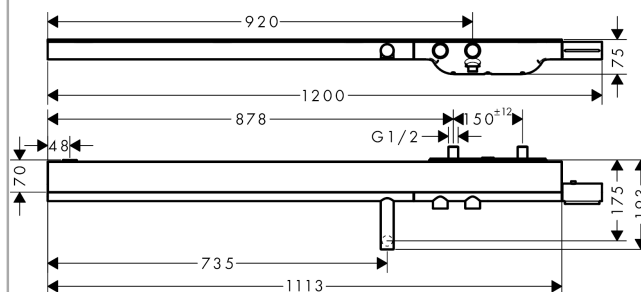

AXOR ShowerSolutions

Kar-/brusetermostat 1200

Overflader : krom Art.Nr.: 45421000

Beskrivelse

Kendetegn

- 2 udtag
- samtidig anvendelse af 2 udtag
- start-/stop-ventil, termostatkartusche
- sikkerhedsspærre ved 40°C
- mulighed for temperaturbegrænsning
- gennemstrømsmængde håndbrusertilslutning ved 3 bar: 16 l/min
- gennemstrømsmængde kartud (ved 3 bar): 20 l/min
- hylde af sikkerhedsglas
- overflade hylde: krom
- kontraventil
- med lyddæmper
- inklusive smudsfangsi
- materiale: greb af metal
- stikmål: 150 mm ± 12 mm

Produktdetaljer

VVS-nr.	722351164
Pris ekskl. moms	16.183,00 DKK
Pris inkl. moms *	20.228,75 DKK

Teknologi

Produktbillede

Måltegning

AXOR ShowerSolutions Kar-/brusetermostat 1200

Overflader : krom Art.Nr.: 45421000

Gennemløbsdiagram