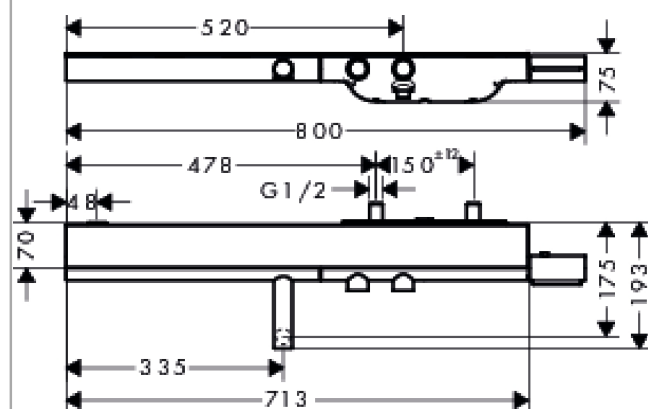

AXOR ShowerSolutions

Kar-/brusetermostat 800

Overflader : poleret messing Art.Nr.: 45420930

Beskrivelse

Kendetegn

- 2 udtag
- samtidig anvendelse af 2 udtag
- termostatkartusche, start-/stop-ventil
- sikkerhedsspærre ved 40°C
- mulighed for temperaturbegrænsning
- gennemstrømsmængde håndbrusertilslutning ved 3 bar: 16 l/min
- gennemstrømsmængde kartud (ved 3 bar): 20 l/min
- hylde af sikkerhedsglas
- overflade hylde: krom
- kontraventil
- med lyddæmper
- inklusive smudsfangsi
- stikmål: 150 mm ± 12 mm

Produktdetaljer

Pris ekskl. moms 20.113,00 DKK

Pris inkl. moms * 25.141,25 DKK

Teknologi

Produktbillede

Måltegning

AXOR ShowerSolutions Kar-/brusetermostat 800

Overflader : poleret messing

Art.Nr.: 45420930

Gennemløbsdiagram