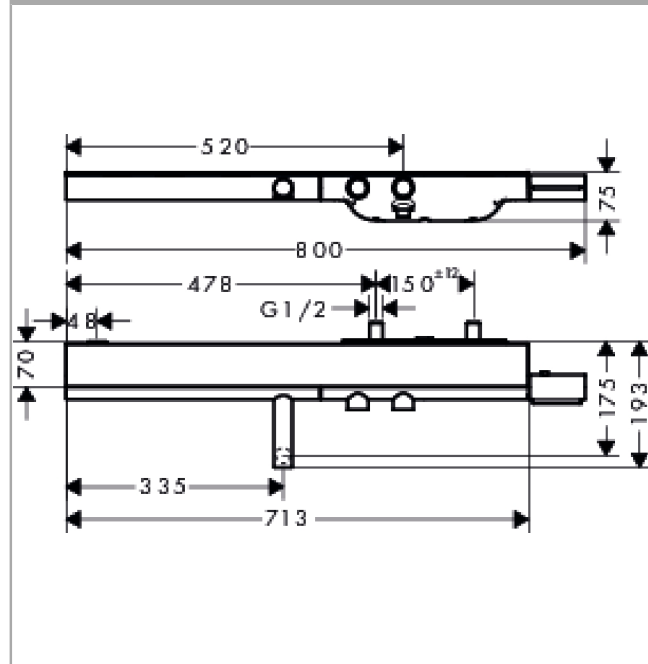

AXOR ShowerSolutions

Kar-/brusetermostat 800

Overflader : krom Art.Nr.: 45420000

Beskrivelse

Kendetegn

- 2 udtag
- samtidig anvendelse af 2 udtag
- termostatkartusche, start-/stop-ventil
- sikkerhedsspærre ved 40°C
- mulighed for temperaturbegrænsning
- gennemstrømsmængde håndbrusertilslutning ved 3 bar: 16 l/min
- gennemstrømsmængde kartud (ved 3 bar): 20 l/min
- hylde af sikkerhedsglas
- overflade hylde: krom
- kontraventil
- med lyddæmper
- inklusive smudsfangsi
- stikmål: 150 mm ± 12 mm

Produktdetaljer

VVS-nr.	722351144
Pris ekskl. moms	13.409,00 DKK
Pris inkl. moms *	16.761,25 DKK

Teknologi

Produktbillede

Måltegning

AXOR ShowerSolutions Kar-/brusetermostat 800

Overflader : krom Art.Nr.: 45420000

Gennemløbsdiagram