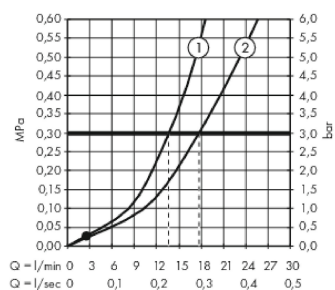

Produktdetaljer

Pris ekskl. moms 22.194,00 DKK

Pris inkl. moms * 27.742,50 DKK

Teknologi

Produktbillede

Måltegning

Gennemløbsdiagram

① Håndbruser
② Kartud