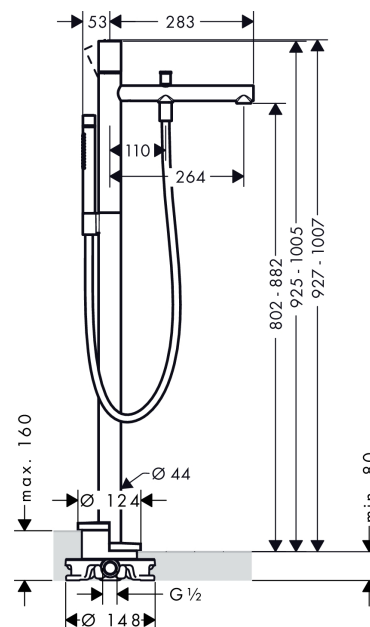

AXOR Uno

1-grebs karsøjle med zero-greb til gulvmontering

Overflader : poleret messing Art.Nr.: 45416930

Beskrivelse

Kendetegn

- fremspring 264 mm
- med roset
- tilslutningstype: indbygningsdel
- normalstråle og brusestråle
- gennemstrømsmængde: 20 l/min
- keramisk kartusche
- mulighed for temperaturbegrænsning
- med automatisk tilbagestilling
- kontraventil
- bruserholder integreret
- Kombineres med indbygningsdel 10452180 og lækagesikringer 96362000

Produktdetaljer

Pris ekskl. moms 22.194,00 DKK

Pris inkl. moms * 27.742,50 DKK

Teknologi

Produktbillede

Måltegning

Gennemløbsdiagram

① Håndbruser
② Kartud