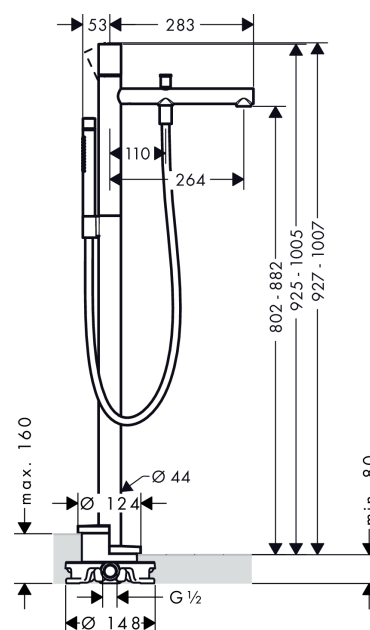

AXOR Uno

1-grebs karsøjle med zero-greb til gulvmontering

Overflader : børstet nikkel Art.Nr.: 45416820

Beskrivelse

Kendetegn

- fremspring 264 mm
- med roset
- tilslutningstype: indbygningsdel
- normalstråle og brusestråle
- gennemstrømsmængde: 20 l/min
- keramisk kartusche
- mulighed for temperaturbegrænsning
- med automatisk tilbagestilling
- kontraventil
- bruserholder integreret
- Kombineres med indbygningsdel 10452180 og lækagesikringer 96362000

Produktdetaljer

Pris ekskl. moms 22.194,00 DKK

Pris inkl. moms * 27.742,50 DKK

Teknologi

Produktbillede

Måltegning

Gennemløbsdiagram

① Håndbruser
② Kartud