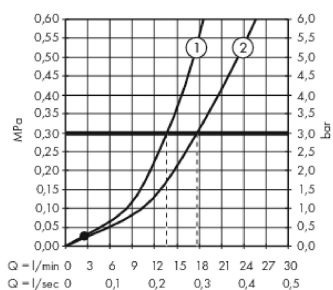

Gennemløbsdiagram