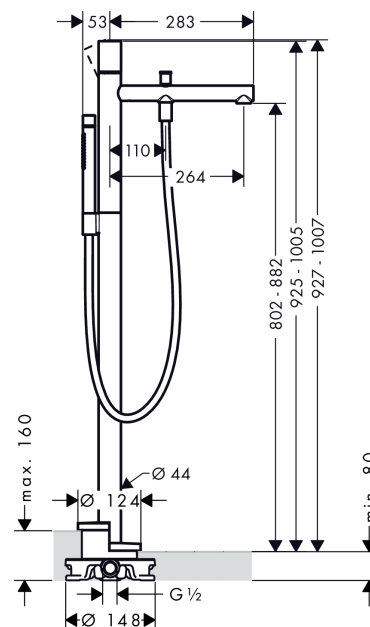

AXOR Uno

1-grebs karsøjle med zero-greb til gulvmontering

Overflader : krom Art.Nr.: 45416000

Beskrivelse

Kendetegn

- fremspring 264 mm
- med roset
- tilslutningstype: indbygningsdel
- normalstråle og brusestråle
- gennemstrømsmængde: 20 l/min
- keramisk kartusche
- mulighed for temperaturbegrænsning
- med automatisk tilbagestilling
- kontraventil
- bruserholder integreret
- Kombineres med indbygningsdel 10452180 og lækagesikringer 96362000

Produktdetaljer

VVS-nr.	727592304
Pris ekskl. moms	14.796,00 DKK
Pris inkl. moms *	18.495,00 DKK

Teknologi

Produktbillede

Måltegning

Gennemløbsdiagram

① Håndbruser
② Kartud