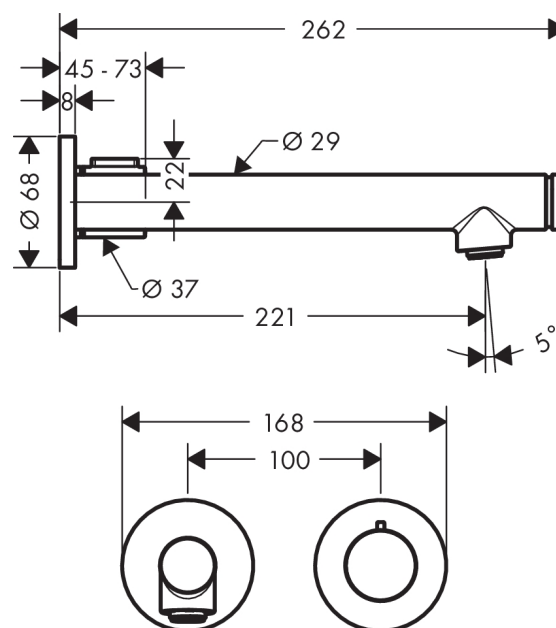

#### Kendetegn

- greb til montering til højre eller venstre
- fremspring 220 mm
- normalstråle
- gennemstrømsmængde: 5 l/min
- start-/stop-ventil
- vandet åbnes og lukkes på tuden, temperaturen reguleres med greb
- siventil, der ikke kan lukkes
- tryk på Select-knap for at åbne/lukke vandet
- kombineres med indbygningsdel 13623180 og lækagesikringer 96362000

### Måltegning