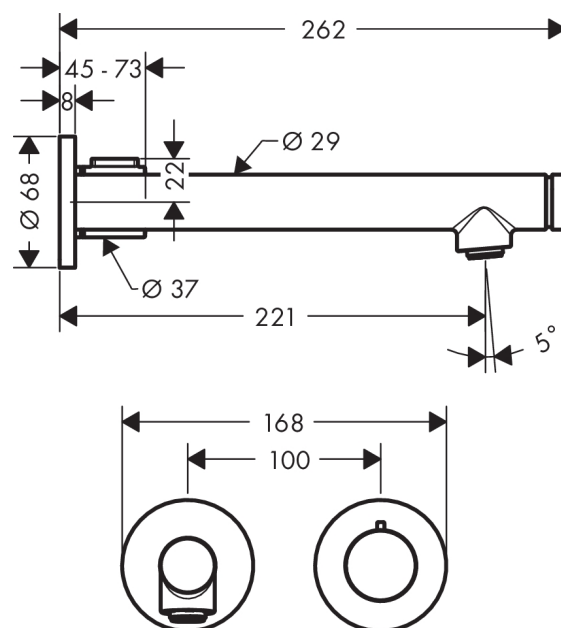

AXOR Uno

Select håndvaskarmatur til væg, 220 mm tud

Overflader : børstet nikkel Art.Nr.: 45113820

Beskrivelse

Kendetegn

- greb til montering til højre eller venstre
- fremspring 220 mm
- normalstråle
- gennemstrømsmængde: 5 l/min
- start-/stop-ventil
- vandet åbnes og lukkes på tuden, temperaturen reguleres med greb
- siventil, der ikke kan lukkes
- tryk på Select-knap for at åbne/lukke vandet
- kombineres med indbygningsdel 13623180 og lækagesikringer 96362000

Måltegning

Gennemløbsdiagram