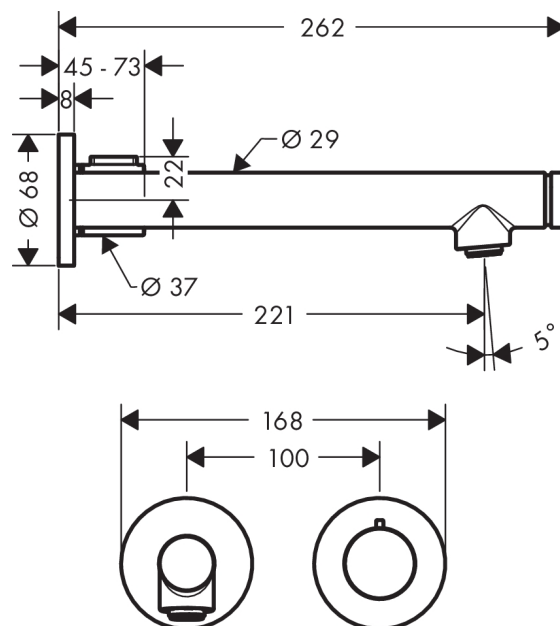

AXOR Uno

Select håndvaskarmatur til væg, 220 mm tud

Overflader : krom Art.Nr.: 45113000

Beskrivelse

Kendetegn

- greb til montering til højre eller venstre
- fremspring 220 mm
- normalstråle
- gennemstrømsmængde: 5 l/min
- start-/stop-ventil
- vandet åbnes og lukkes på tuden, temperaturen reguleres med greb
- siventil, der ikke kan lukkes
- tryk på Select-knap for at åbne/lukke vandet
- kombineres med indbygningsdel 13623180 og lækagesikringer 96362000

Produktdetaljer

VVS-nr.	702482504
Pris ekskl. moms	4.162,00 DKK
Pris inkl. moms *	5.202,50 DKK

Teknologi

Designpriser

Produktbillede

Måltegning

Gennemløbsdiagram