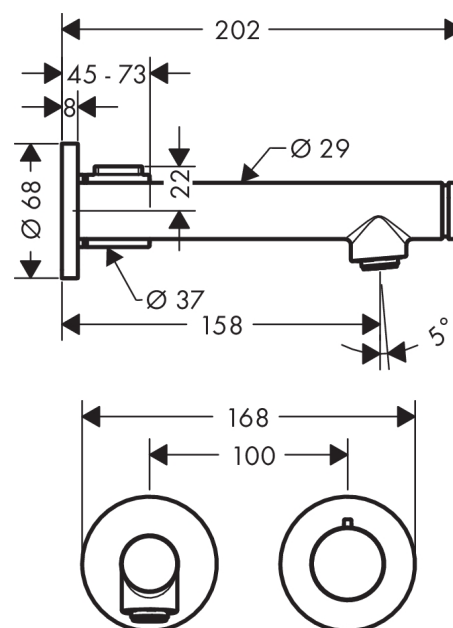

#### Kendetegn

- greb til montering til højre eller venstre
- fremspring 158 mm
- normalstråle
- gennemstrømsmængde: 5 l/min
- start-/stop-ventil
- vandet åbnes og lukkes på tuden, temperaturen reguleres med greb
- siventil, der ikke kan lukkes
- tryk på Select-knap for at åbne/lukke vandet
- kombineres med indbygningsdel 13623180 og lækagesikringer 96362000

### Måltegning