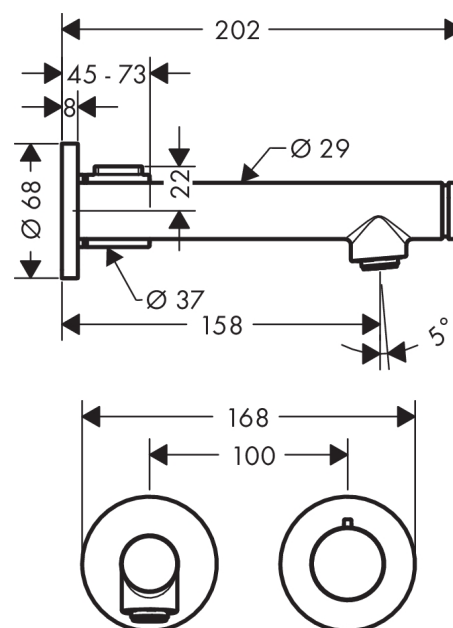

AXOR Uno

Select håndvaskarmatur til væg, 160 mm tud

Overflader : børstet nikkel Art.Nr.: 45112820

Beskrivelse

Kendetegn

- greb til montering til højre eller venstre
- fremspring 158 mm
- normalstråle
- gennemstrømsmængde: 5 l/min
- start-/stop-ventil
- vandet åbnes og lukkes på tuden, temperaturen reguleres med greb
- siventil, der ikke kan lukkes
- tryk på Select-knap for at åbne/lukke vandet
- kombineres med indbygningsdel 13623180 og lækagesikringer 96362000

Måltegning

Gennemløbsdiagram