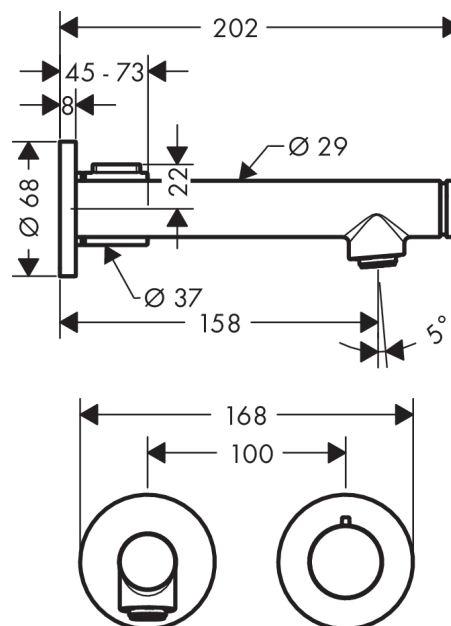

AXOR Uno

Select håndvaskarmatur til væg, 160 mm tud

Overflader : krom Art.Nr.: 45112000

Beskrivelse

Kendetegn

- greb til montering til højre eller venstre
- fremspring 158 mm
- normalstråle
- gennemstrømsmængde: 5 l/min
- start-/stop-ventil
- vandet åbnes og lukkes på tuden, temperaturen reguleres med greb
- siventil, der ikke kan lukkes
- tryk på Select-knap for at åbne/lukke vandet
- kombineres med indbygningsdel 13623180 og lækagesikringer 96362000

Produktdetaljer

VVS-nr.	702482304
Pris ekskl. moms	3.977,00 DKK
Pris inkl. moms *	4.971,25 DKK

Teknologi

Designpriser

Produktbillede

Måltegning

Gennemløbsdiagram