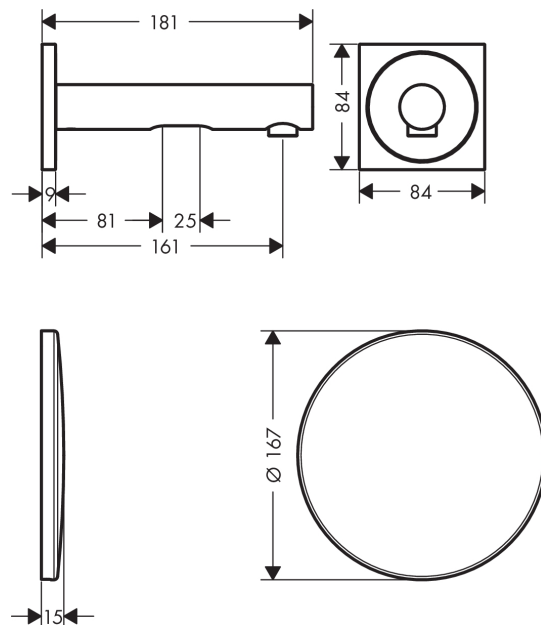

#### Kendetegn

- fremspring 225 mm
- infrarød sensorteknik
- 230 V-nettilslutning
- temperatur justerbar via iBox
- manuelt vandstop til rengøring
- tyverisikret perlator
- rækkevidde for infrarødsensorerne justerbar (2 indstillinger)
- automatisk omgivelsestilpasning af infrarødsensorerne
- normalstråle
- gennemstrømsmængde 5 l/min
- smudsfangsi i tilslutningsslangerne
- vær for optimal funktion opmærksom på en mindsteafstand fra midte udløb til bagerste håndvaskkant på 140 mm
- inklusive: roset, tud, roset til iBox, Trafo 6V / 6 Watt
- Kombineres med indbygningsdel 16180180 og lækagesikringer 96363000

### Måltegning