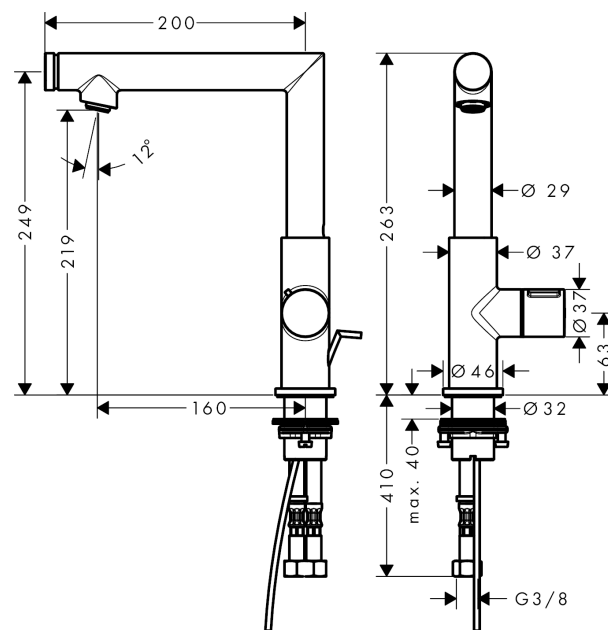

Måltegning

AXOR Uno

Select håndvaskarmatur 220 med løft-op bundventil

Overflader : poleret messing Art.Nr.: 45016930

Gennemløbsdiagram