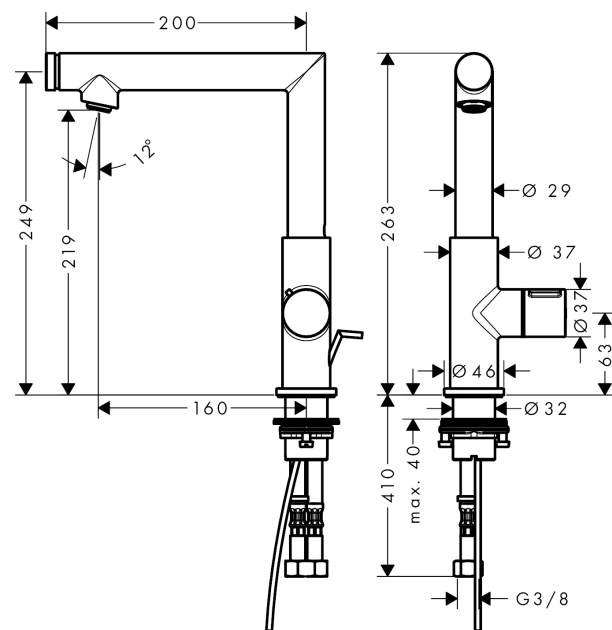

Måltegning

AXOR Uno

Select håndvaskarmatur 220 med løft-op bundventil

Overflader : børstet nikkel Art.Nr.: 45016820

Gennemløbsdiagram