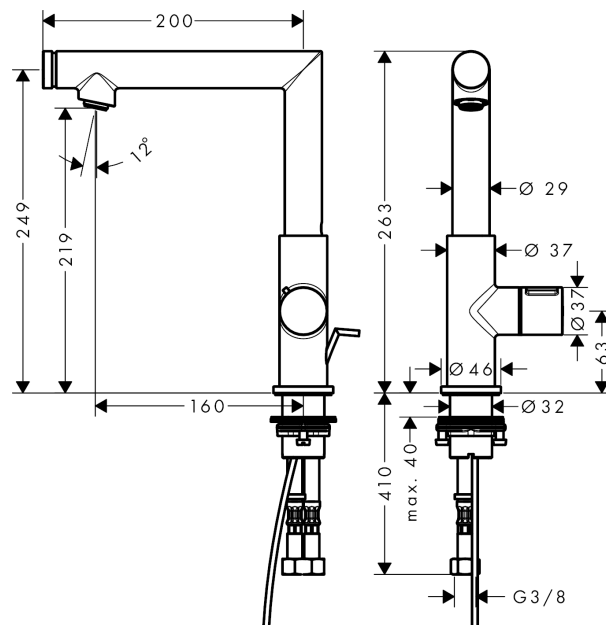

Måltegning