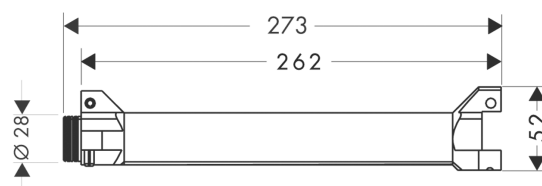

AXOR ShowerCollection

Indbygningsdel/vandføring til hylde 240/120

Overflader : ikke defineret Art.Nr.: 40878180

Beskrivelse

Kendetegn

- fungerer i direkte forbindelse som vandføring hhv. montering med præcise mål i forbindelse med: færdigsæt # 40873000

Produktdetaljer

VVS-nr.	722510720
Pris ekskl. moms	1.897,00 DKK
Pris inkl. moms *	2.371,25 DKK

Produktbillede

Måltegning

AXOR ShowerCollection
Indbygningsdel/vandføring til hylde 240/120
 Overflader : ikke defineret Art.Nr.: 40878180