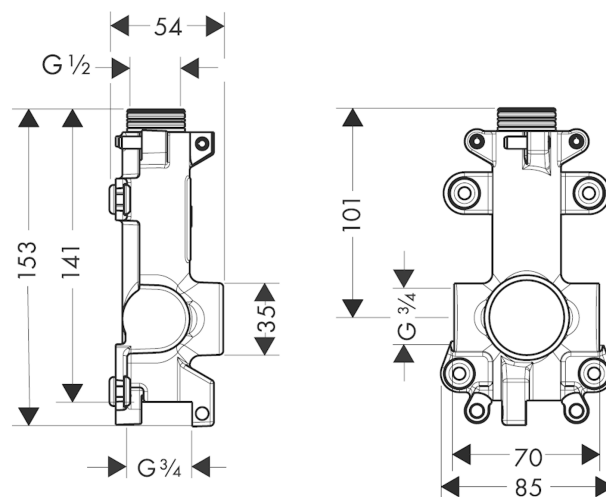

## AXOR ShowerCollection

Indbygningsdel/vandføring til hylde 120/120

Overflader : ikke defineret Art.Nr.: 40877180

#### Kendetegn

- fungerer i direkte forbindelse som vandføring hhv. montering med præcise mål i forbindelse med: færdigsæt # 40872000

### Måltegning

**AXOR ShowerCollection**  
**Indbygningsdel/vandføring til hylde 120/120**  
 Overflader : ikke defineret    Art.Nr.: 40877180