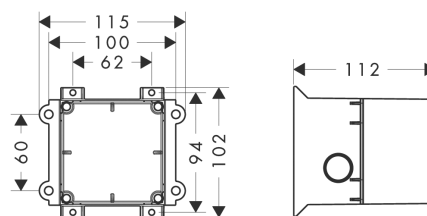

AXOR ShowerCollection

Indbygningsdel til lys-/højtalermodul 120/120

Overflader : ikke defineret Art.Nr.: 40876180

Beskrivelse

Kendetegn

- egnet til vandret eller lodret montering
- ved montering i direkte forbindelse med præcise mål skal montageplade # 10973180 bruges

Produktdetaljer

VVS-nr.	722510730
Pris ekskl. moms	636,00 DKK
Pris inkl. moms *	795,00 DKK

Produktbillede

Måltegning

AXOR ShowerCollection
Indbygningsdel til lys-/højtalermodul 120/120
 Overflader : ikke defineret Art.Nr.: 40876180