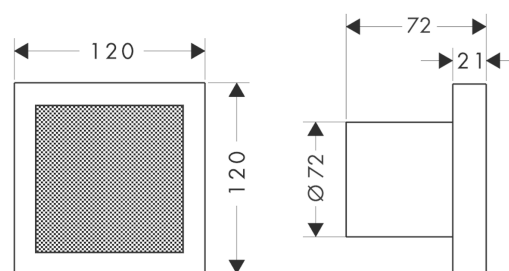

AXOR ShowerCollection
Højtalermodul 120/120 til indbygning
 Overflader : krom Art.Nr.: 40874000

Beskrivelse

Kendetegn

- anvendelsesformål: egnet til bruser
- materiale: metal
- vægmontering
- indbyggede højtalere
- kan tilsluttes til eksisterende påfyldningsenheder
- kan anvendes som passiv- (40 W) eller aktiv højtaler (35 W)
- aluminiummembran i kombination med gummisik
- forstærkerudgangsspænding < 25 V AC, 8 Ohm, med beskyttelseslavspænding (SELV)

Produktdetaljer

VVS-nr.	722510840
Pris ekskl. moms	4.706,00 DKK
Pris inkl. moms *	5.882,50 DKK

Produktbillede

Måltegning

AXOR ShowerCollection
Højtalermodul 120/120 til indbygning
 Overflader : krom Art.Nr.: 40874000