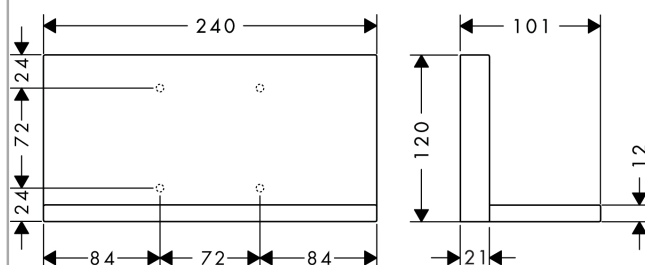

AXOR ShowerCollection

Hylde 240/120

Overflader : krom Art.Nr.: 40873000

Beskrivelse

Kendetegn

- materiale: metal
- ved anvendelse af hylde mellem vandførende dele (#10755000, 10751000, # 10942000, # 10972000, # 10651000, # 28491000) i direkte forbindelse (10 mm afstand) anbefales anvendelse af indbygningsdel # 40878180
- egnet til montering med eller uden indbygningsdel # 40877180

Produktdetaljer

VVS-nr.	722510824
Pris ekskl. moms	4.153,00 DKK
Pris inkl. moms *	5.191,25 DKK

Produktbillede

Måltegning