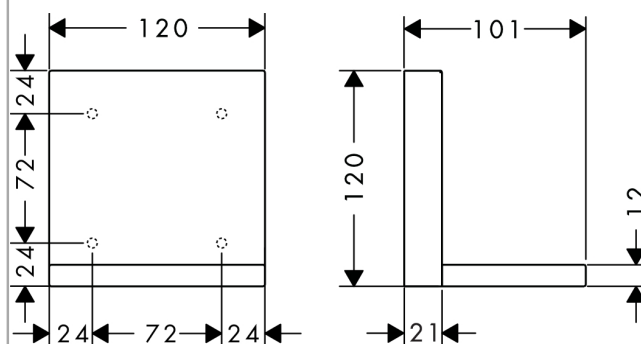

AXOR ShowerCollection

Hylde 120/120

Overflader : krom Art.Nr.: 40872000

Beskrivelse

Kendetegn

- materiale: metal
- ved anvendelse af hylden mellem vandførende dele (#10755000, 10751000, # 10942000, # 10972000, # 10651000, # 28491000) i direkte forbindelse (10 mm afstand) anbefales anvendelse af indbygningsdel # 40877180
- egnet til montering med eller uden indbygningsdel # 40877180
- til brug med enten vertikal eller horisontal montering af indbygningsdel

Produktdetaljer

| | |
|-------------------|--------------|
| VVS-nr. | 722510814 |
| Pris ekskl. moms | 3.445,00 DKK |
| Pris inkl. moms * | 4.306,25 DKK |

Produktbillede

Måltegning

AXOR ShowerCollection

Hylde 120/120

Overflader : krom Art.Nr.: 40872000

Monteringseksempel