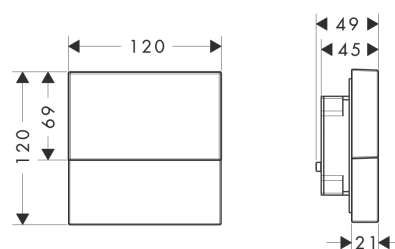

AXOR ShowerCollection
Lysmodul 120/120 til indbygning
 Overflader : krom Art.Nr.: 40871000

Beskrivelse

Kendetegn

- inklusive: Power LED (3 W), Trafo, tilslutningskabel 7 m
- anvendelsesformål: egnet til bruser
- materiale: kombination af riflet plastic og metal
- vægmontering
- Ind: 100 - 240 V AC / 50/60 Hz
- Ud: 12 V - DC

Produktdetaljer

VVS-nr.	722510830
Pris ekskl. moms	4.933,00 DKK
Pris inkl. moms *	6.166,25 DKK

Produktbillede

Måltegning

AXOR ShowerCollection
Lysmodul 120/120 til indbygning
 Overflader : krom Art.Nr.: 40871000