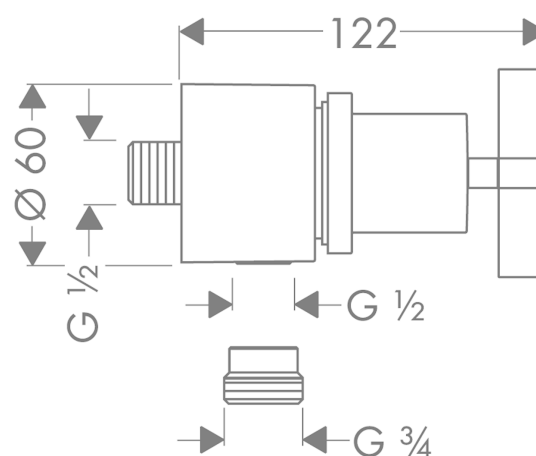

AXOR Citterio
FixFit Stop slangeudtag med afspærring
 Overflader : krom Art.Nr.: 39883000

Beskrivelse

Kendetegn

- tilslutningstype: DN15
- slangetilslutning DN15/DN20
- med kontraventil
- ETA VA 1.51/18377

Produktdetaljer

Pris ekskl. moms	1.726,00 DKK
Pris inkl. moms *	2.157,50 DKK

Produktbillede

Måltegning

Gennemløbsdiagram