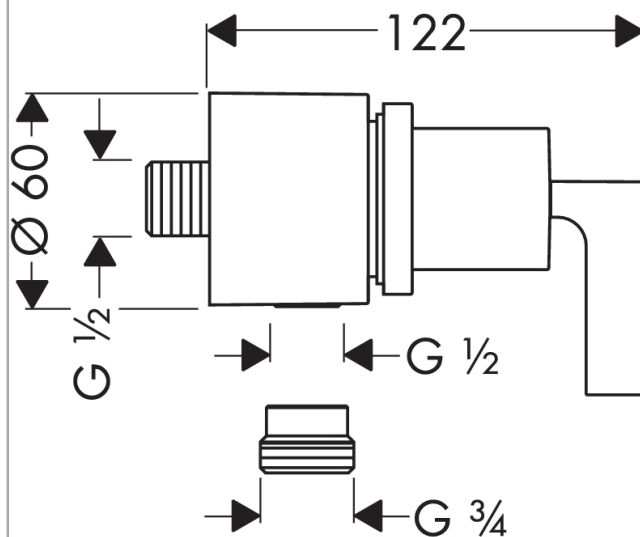

### Kendetegn

- tilslutningstype: DN15
- slangetilslutning DN15/DN20
- med kontraventil
- ETA VA 1.51/18377

## Måltegning