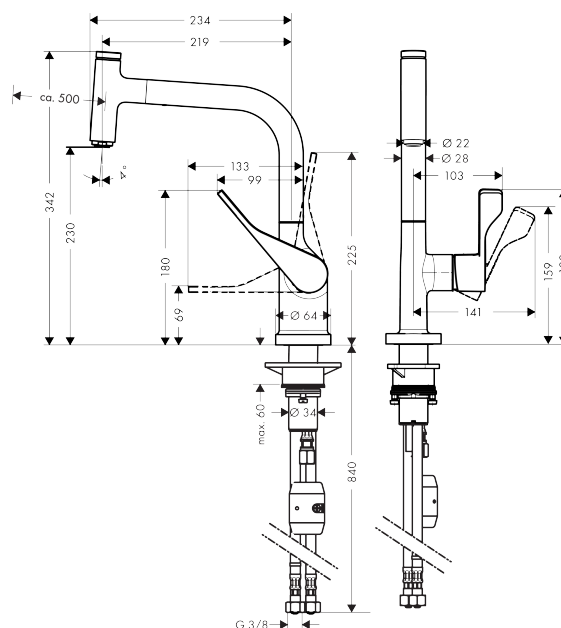

##### Kendetegn

- svingningsområde 110° / 150°
- lodret grebpositionering
- normalstråle
- Select-knap: til at åbne og lukke for vandet med et tryk
- MagFit magnetisk bruserholder
- Quick-Connect-bruserslange
- gennemstrømsmængde 10 l/min
- keramisk kartusche
- G 3/8-tilslutningsslanger
- integreret kontraventil
- STA 1375

#### Måltegning