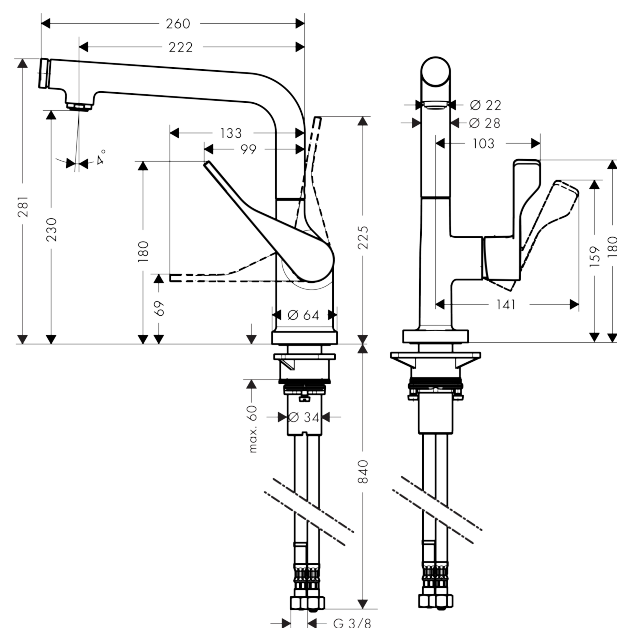

AXOR Citterio
Select 1-grebs køkkenarmatur
 Overflader : krom Art.Nr.: 39860000

Beskrivelse

Kendetegn

- svingningsområde kan justeres i 3 trin på 110°, 150° eller 360°
- lodret grebpositionering
- normalstråle
- Select-knap: til at åbne og lukke for vandet med et tryk
- gennemstrømsmængde 10 l/min
- keramisk kartusche
- G 3/8-tilslutningsslanger
- integreret kontraventil
- GDV 04/00091
- STA 1433

Produktdetaljer

VVS-nr. 705845004
 Pris ekskl. moms 4.434,00 DKK
 Pris inkl. moms * 5.542,50 DKK

Teknologi

Designpriser

Produktbillede

Måltegning

Gennemløbsdiagram