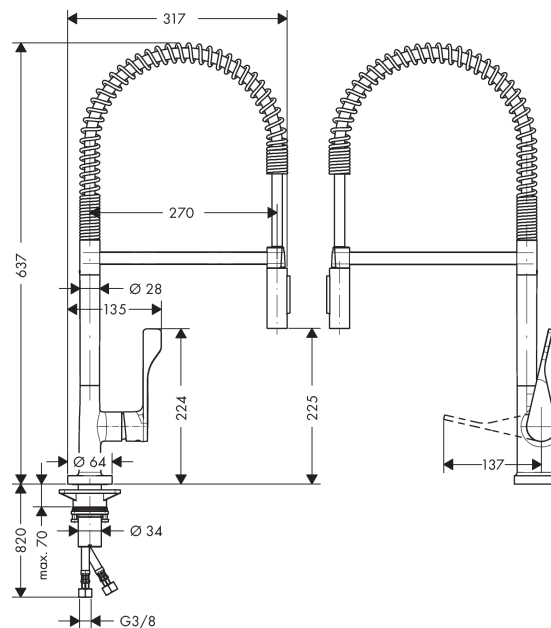

AXOR Citterio

1-grebs køkkenarmatur Semi-Pro

Overflader : stainless steel finish Art.Nr.: 39840800

Beskrivelse

Kendetegn

- svingningsområde 360°
- lodret grebpositionering
- normalstråle og brusestråle
- brusestråle aflåselig, strålereturstilling via tryk på knap
- gennemstrømsmængde 9,5 l/min
- keramisk kartusche
- G 3/8-tilslutningsslanger
- integreret kontraventil
- ETA VA 1.42/17900
- STA 1375

Produktdetaljer

VVS-nr.	716231180
Pris ekskl. moms	9.243,00 DKK
Pris inkl. moms *	11.553,75 DKK

Teknologi

Produktbillede

Måltegning

Gennemløbsdiagram