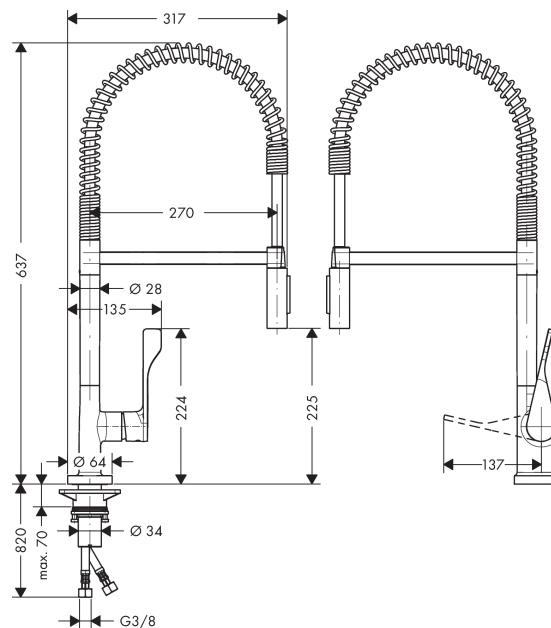

AXOR Citterio
1-grebs køkkenarmatur Semi-Pro
 Overflader : krom Art.Nr.: 39840000

Beskrivelse

Kendetegn

- svingningsområde 360°
- lodret grebpositionering
- normalstråle og brusestråle
- brusestråle aflåselig, strålereturstilling via tryk på knap
- gennemstrømsmængde 9,5 l/min
- keramisk kartusche
- G 3/8-tilslutningsslanger
- integreret kontraventil
- ETA VA 1.42/17900
- STA 1375

Produktdetaljer

VVS-nr.	716231104
Pris ekskl. moms	6.924,00 DKK
Pris inkl. moms *	8.655,00 DKK

Teknologi

Produktbillede

Måltegning

Gennemløbsdiagram