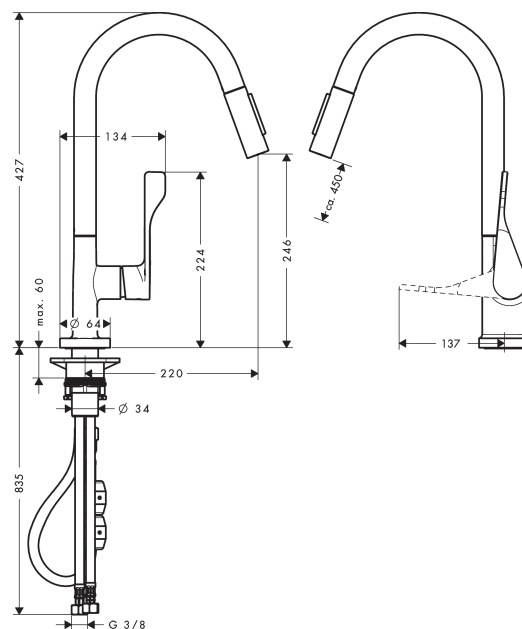

AXOR Citterio

1-grebs køkkenarmatur med udtræksbruser

Overflader : stainless steel finish Art.Nr.: 39835800

Beskrivelse

Kendetegn

- svingningsområde 110° / 150°
- lodret grebpositionering
- normalstråle og brusestråle
- brusestråle aflåselig, strålereturstilling via tryk på knap
- MagFit magnetisk bruserholder
- Quick-Connect-bruserslange
- gennemstrømsmængde 9,5 l/min
- keramisk kartusche
- G 3/8-tilslutningsslanger
- integreret kontraventil
- ETA VA 1.42/17899
- STA 1375

Produktdetaljer

VVS-nr.	705861180
Pris ekskl. moms	7.122,00 DKK
Pris inkl. moms *	8.902,50 DKK

Teknologi

Produktbillede

Måltegning

Gennemløbsdiagram