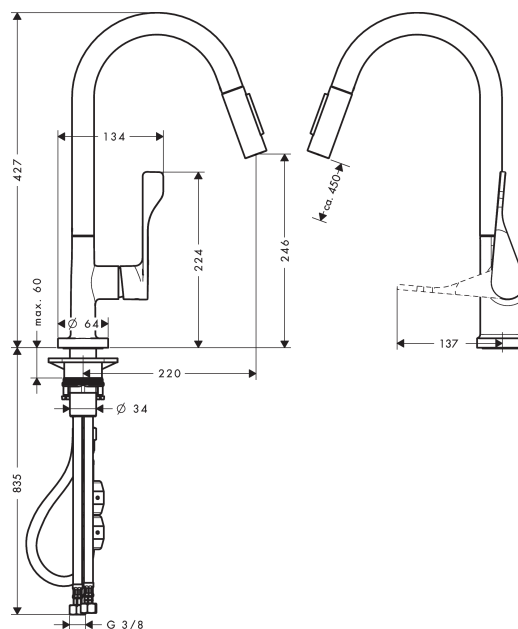

AXOR Citterio
1-grebs køkkenarmatur med udtræksbruser
 Overflader : krom Art.Nr.: 39835000

Beskrivelse

Kendetegn

- svingningsområde 110° / 150°
- lodret grebpositionering
- normalstråle og brusestråle
- brusestråle aflåselig, strålereturstilling via tryk på knap
- MagFit magnetisk bruserholder
- Quick-Connect-bruserslange
- gennemstrømsmængde 9,5 l/min
- keramisk kartusche
- G 3/8-tilslutningsslanger
- integreret kontraventil
- ETA VA 1.42/17899
- STA 1375

Produktdetaljer

VVS-nr.	705861104
Pris ekskl. moms	4.748,00 DKK
Pris inkl. moms *	5.935,00 DKK

Teknologi

Produktbillede

Måltegning

Gennemløbsdiagram