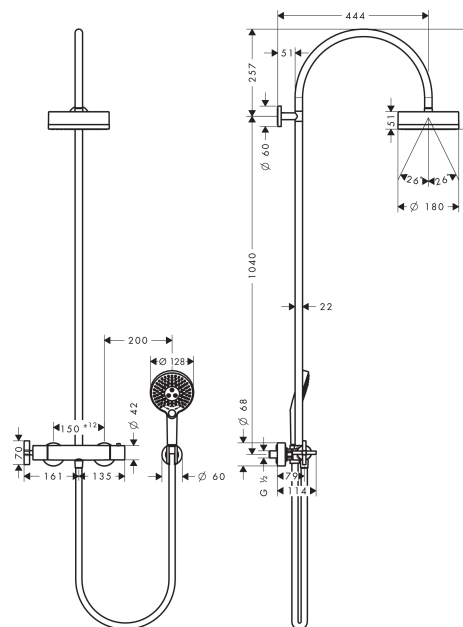

### Showerpipe med termostat og hovedbruser 180 1jet

Overflader : krom Art.Nr.: 39670000

##### Kendetegn

- hovedbruser AXOR Citterio
- bruserstørrelse: 180 mm
- hovedbruser justerbar i vinkel
- stråletype: Rain
- gennemstrømsmængde Rain (ved 3 bar): 17 l/min
- forkromet stråleskive
- brusearmlængde: 444 mm
- termostat AXOR Citterio
- sikkerhedsspærre ved 38°C
- justerbar varmtvandsbegrænsning
- betjening med drejereg
- monteringsstype: frembygget installation
- tilslutningsstørrelse DN15
- tilslutningsgevind G ½
- stikmål 150 mm ± 12 mm
- bruserholder håndbruser
- stigerør kan afkortes
- STA 1377

#### Måltegning

**AXOR Citterio**  
**Showerpipe med termostat og hovedbruser 180 1jet**  
 Overflader : krom    Art.Nr.: 39670000

## Gennemløbsdiagram

**AXOR Citterio**  
**Showersystem med termostat og hovedbruser 180 ljet**  
 Overflader : krom Art.Nr.: 39670000